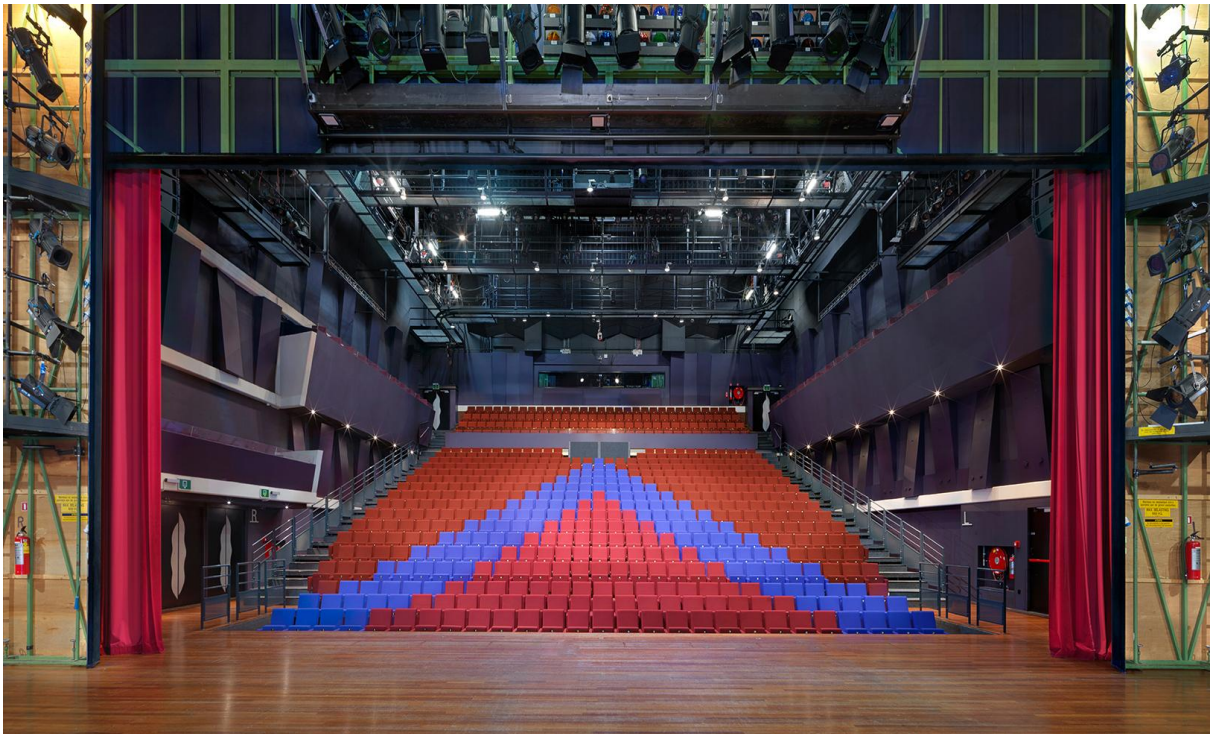

Rider Koninklijke drukkerij Em. De Jongzaal (midden zaal) Chassé Theater

versie 04-04-2025 (NL)

Technische gegevens

Toneel afmetingen:

Toneel	breed 28 m	inclusief zijtoneel
	diep 14 m	exclusief achtertoneel
Zaal	breed 22 m	
	diep 21 m	
Voortoneel	breed 20 m	
	diep 2,6 m	
Achtertoneel	breed 14 m	
	diep 7 m	
	hoog 4 m	
Toneel opening	breed 20 m	
	hoog 11 m	
Manteau	variabel tussen 10 en 17 m	
Portaalbrug	variabel tussen 6 en 11 m	
Vrije trek hoogte	17,8 m	
Diepte van KK tot horizon	12 m	
Diepte van KK tot voorrand toneel	3,4 m	
Hoogte onder zaalbruggen	10,8 m	
Maximale vloerbelasting toneel	500 kg per m ²	
Maximale vloerbelasting zaal	500 kg per m ²	
Brandscherm	geen	

Tribune/ zitplaatsen:

Telescopische tribune (Jezet Seating)	669 zitplaatsen
Bij ingerolde tribune	1450 sta plaatsen

Toneelstoffering:

Voordoek bediening	Handbediend, wagner niet mogelijk		
Voordoek kleur	Paars, met rode middenbaan		
Kleur toneelstoffering	nachtblauw		
Poten	5 paar	breed 4 m	hoogte 9 m
Fond	2 stuks	breed 18 m	hoogte 9 m
Friezen	5 stuks	breed 18 m	hoogte 4,5 m
Horizontecru	breed 18 m	hoogte 11 m	
Zijzwart	breed 15 m	hoogte 12 m	